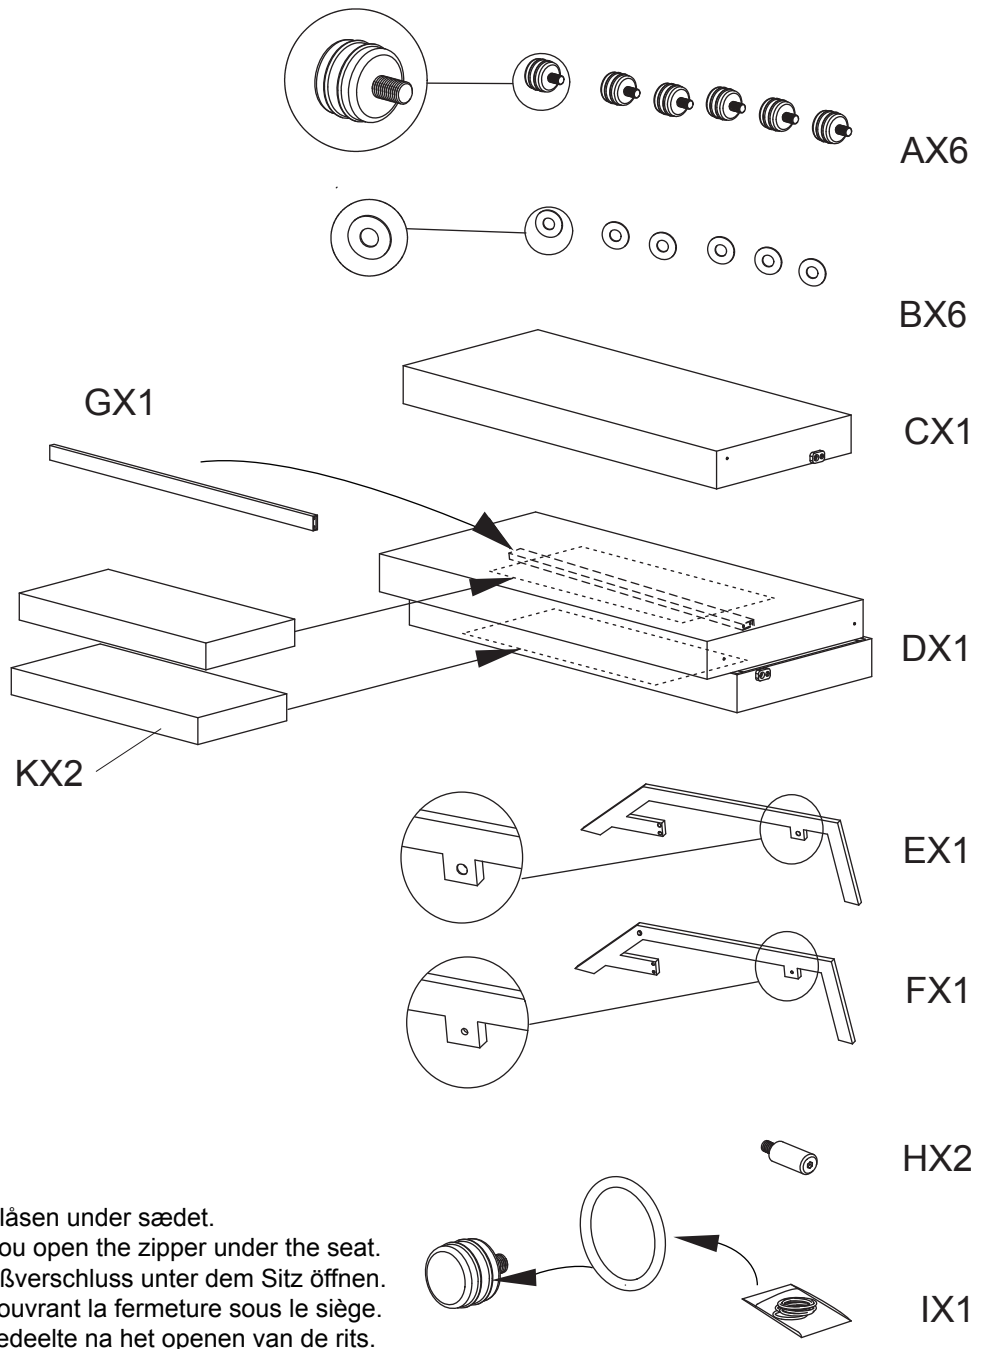

- ① X4 
- ② X4 
- ③ X2 
- ④ X1 
- ⑤ X1 
- ⑥ X4 

Betræk til puderne vil du finde, når du åbner lynlåsen under sædet.
 The cover for the cushions you will find, when you open the zipper under the seat.
 Den Kissenbezug finden Sie indem Sie den Reißverschluss unter dem Sitz öffnen.
 Vous trouverez la housse pour les coussins en ouvrant la fermeture sous le siège.
 De hoes voor de kussens vindt u onder het zitgedeelte na het openen van de rits.
 靠枕外套放在坐垫里面，取出时请拉开坐垫底布拉链。
 Чехлы для подушек Вы найдете под сиденьем дивана, расстегнув «молнию».

CUBED 140

2.54CM=1 US INCH

CUBED 160

2.54CM=1 US INCH

2

3