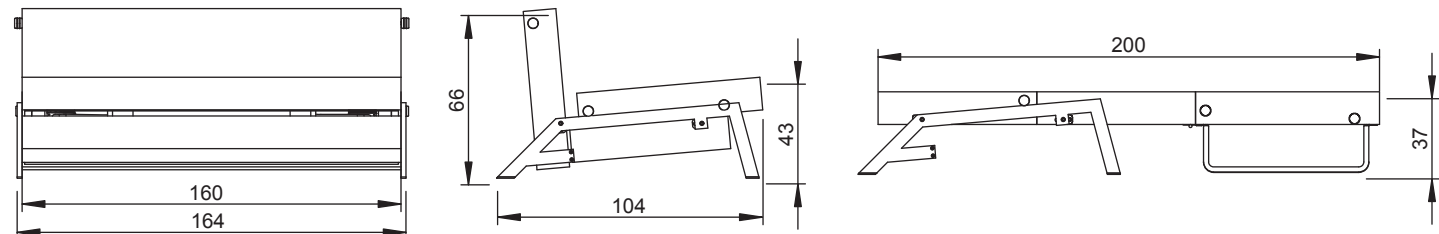

- ① X4 
- ② X4 
- ③ X2 
- ④ X1 
- ⑤ X1 
- ⑥ X4 

Betræk til puderne vil du finde, når du åbner lynlåsen under sædet.
 The cover for the cushions you will find, when you open the zipper under the seat.
 Den Kissenbezug finden Sie indem Sie den Reißverschluss unter dem Sitz öffnen.
 Vous trouverez la housse pour les coussins en ouvrant la fermeture sous le siège.
 De hoes voor de kussens vindt u onder het zitgedeelte na het openen van de rits.
 靠枕外套放在坐垫里面，取出时请拉开坐垫底布拉链。
 Чехлы для подушек Вы найдете под сиденьем дивана, расстегнув «молнию».

CUBED 140

2.54CM=1 US INCH

CUBED 160

2.54CM=1 US INCH

2

3