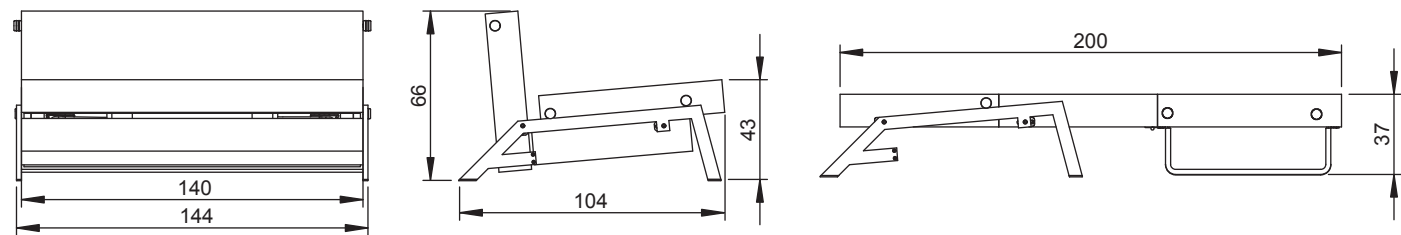

- ① X4 
- ② X4 
- ③ X2 
- ④ X1 
- ⑤ X1 
- ⑥ X4 

Betræk til puderne vil du finde, når du åbner lynlåsen under sædet.
 The cover for the cushions you will find, when you open the zipper under the seat.
 Den Kissenbezug finden Sie indem Sie den Reißverschluss unter dem Sitz öffnen.
 Vous trouverez la housse pour les coussins en ouvrant la fermeture sous le siège.
 De hoes voor de kussens vindt u onder het zitgedeelte na het openen van de rits.
 靠枕外套放在坐垫里面，取出时请拉开坐垫底布拉链。
 Чехлы для подушек Вы найдете под сиденьем дивана, расстегнув «молнию».

CUBED 140

2.54CM=1 US INCH

CUBED 160

2.54CM=1 US INCH

2

3